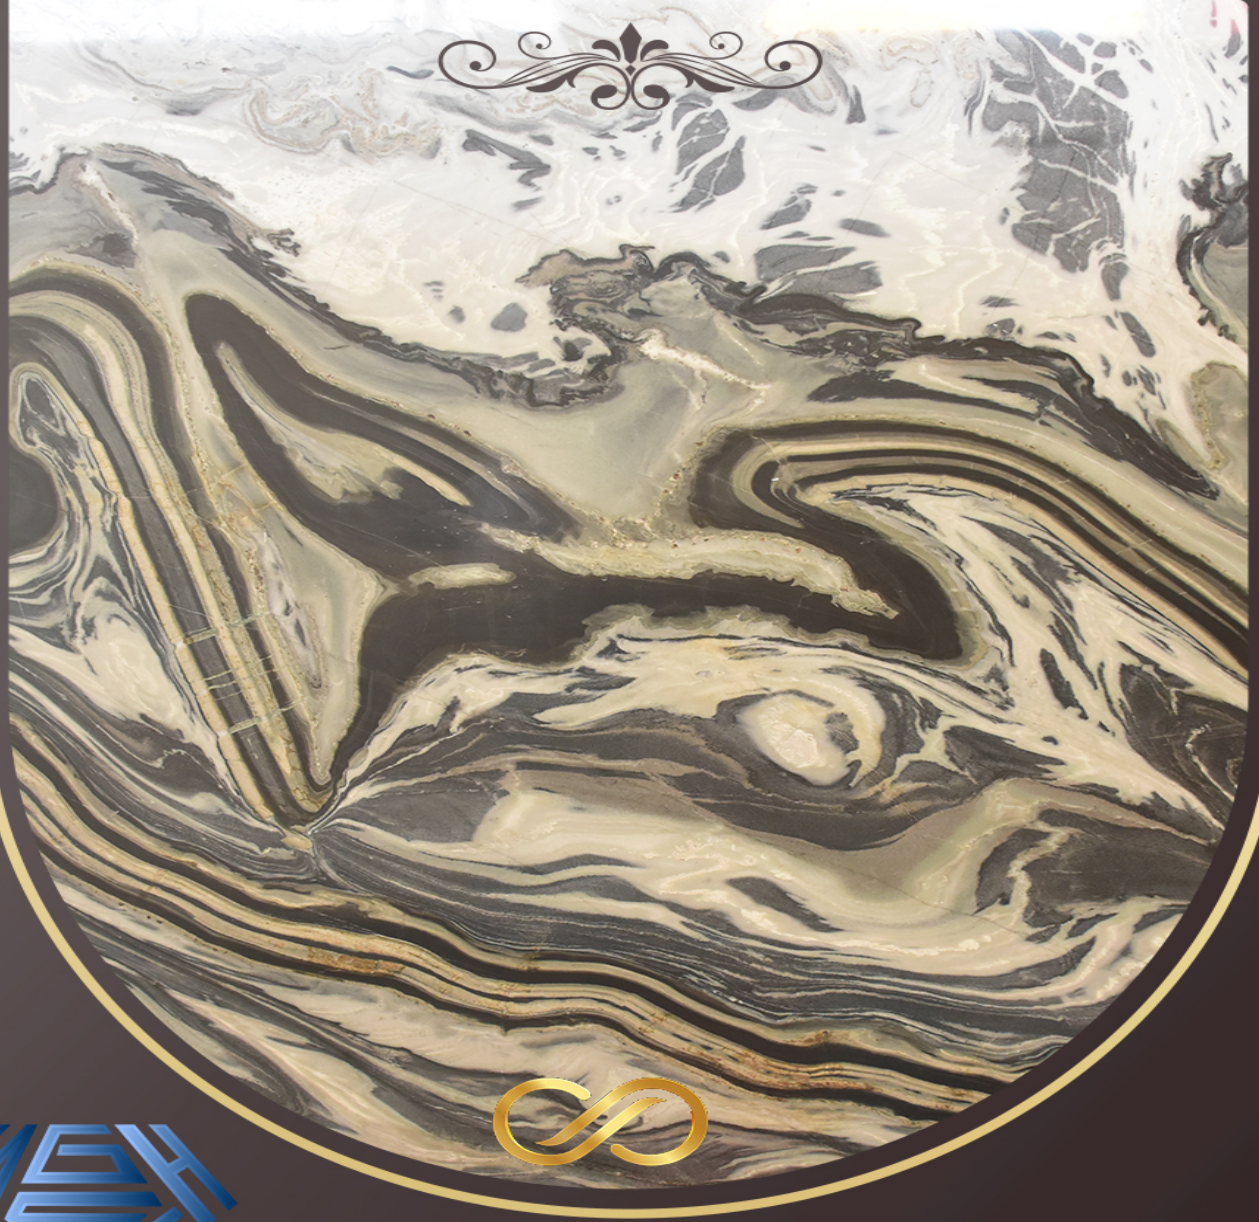

NAGHSH ALMAS

سيراميك التربة البيضاء

يعد سيراميك الطين الأبيض أحد أنواع السيراميك القيمة والفريدة من نوعها التي تستخدم مواد الطين الأبيض. ونظراً لخصائصه وتصميمه الجميل، يحظى هذا النوع من السيراميك بتقدير كبير في مختلف الاستخدامات المعمارية والديكورية.

يتمتع الطين الأبيض، الذي يستخدم كمادة رئيسية في إنتاج هذا السيراميك، بخصائص فيزيائية جيدة مثل مقاومة الحرارة والصدمات. يستخدم هذا السيراميك بشكل شائع في الأرضيات وأغطية الجدران والديكور الداخلي.

كما يمنح السيراميك الطيني الأبيض البيئة أهمية قصوى، حيث يتم إنتاجه عادة دون استخدام مواد ملوثة. يمثل هذا السيراميك استخدام الموارد الطبيعية والتنمية المستدامة في صناعة مواد البناء.

+989124575601
+989363221754

www.almasnaghsh.com
info@almasnaghsh.com
@Naghsh_almas1