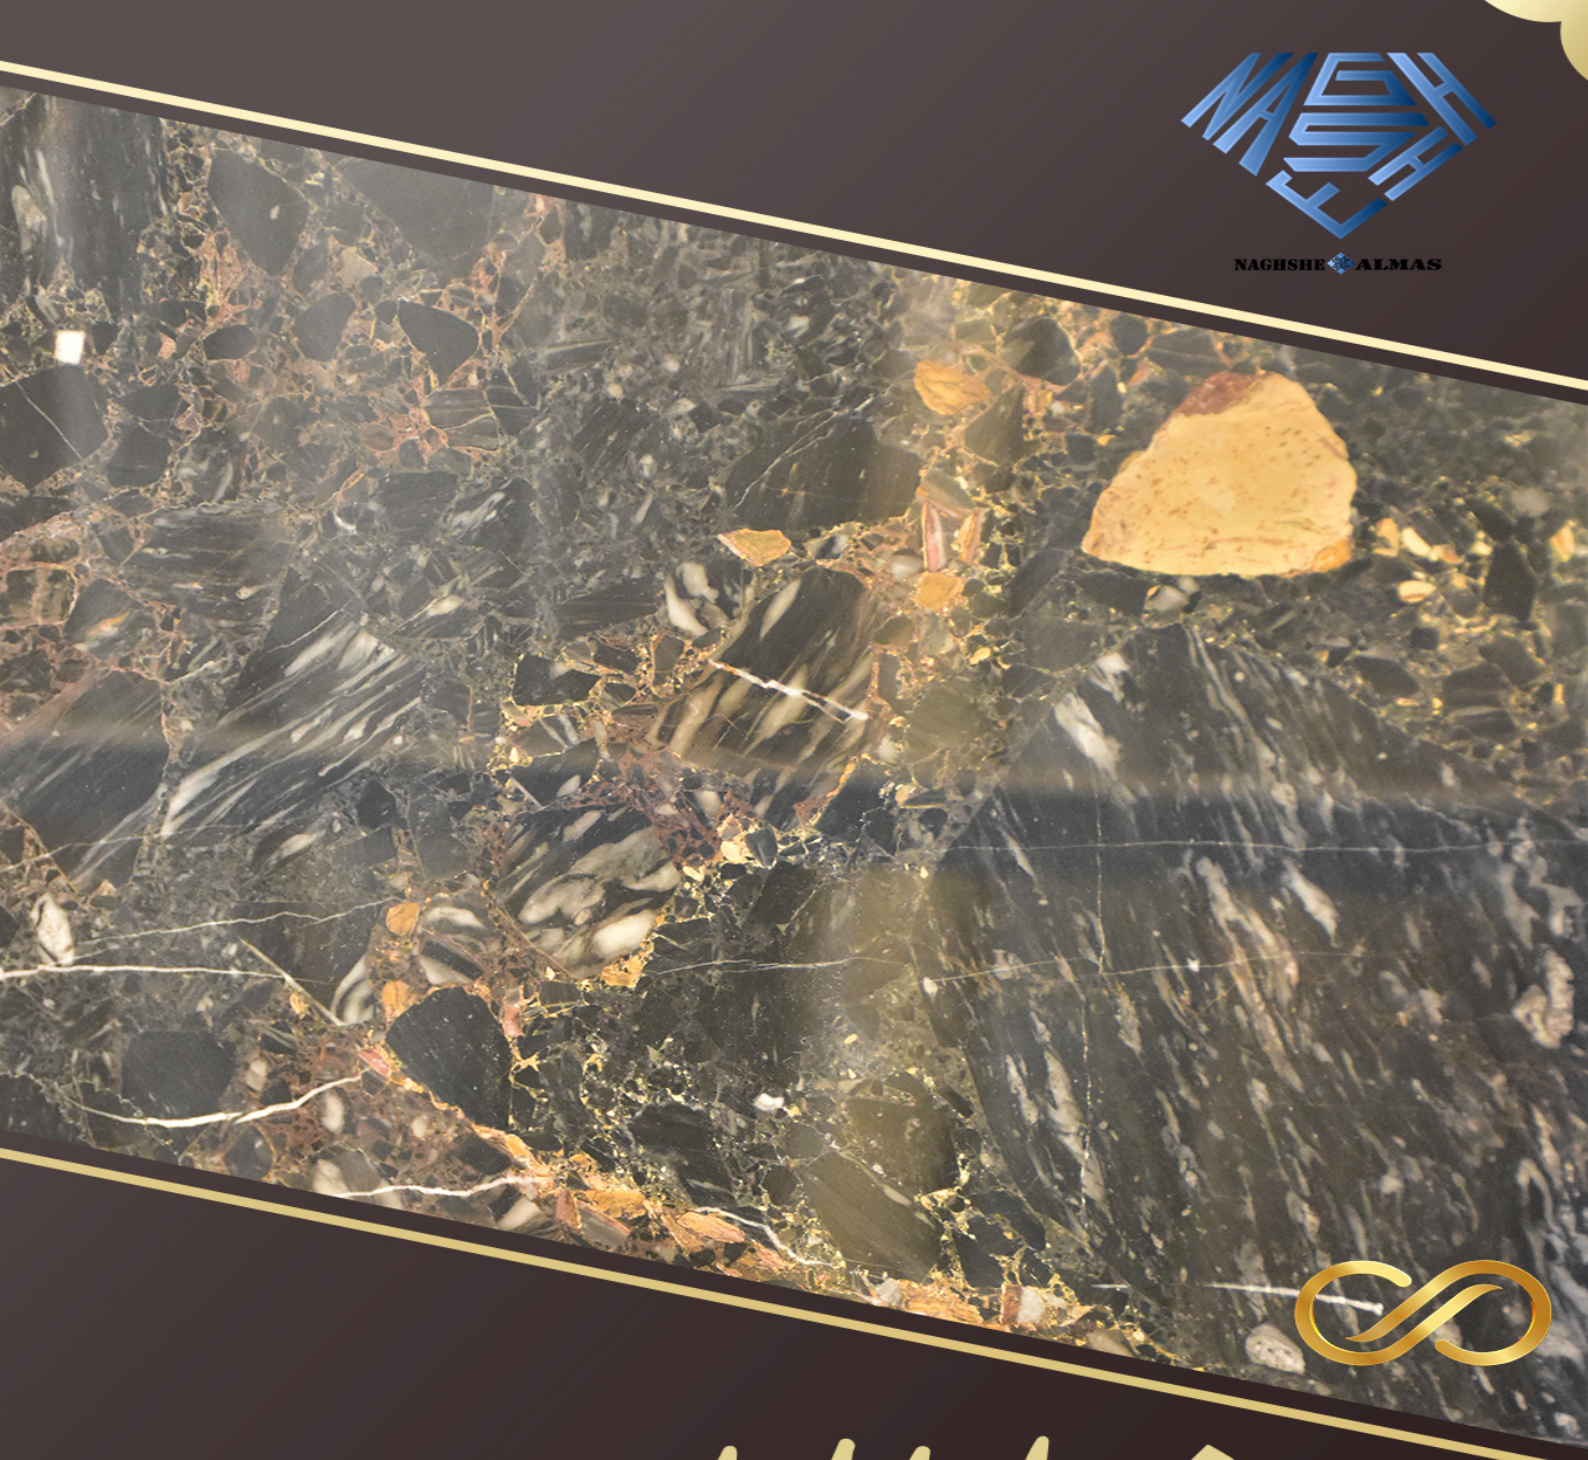

NAGHSH ALMAS

نمط الماس

شركة تجارية

+989124575601

+989363221754

www.almasnaghsh.com

info@almasnaghsh.com

@Naghsh_almas1